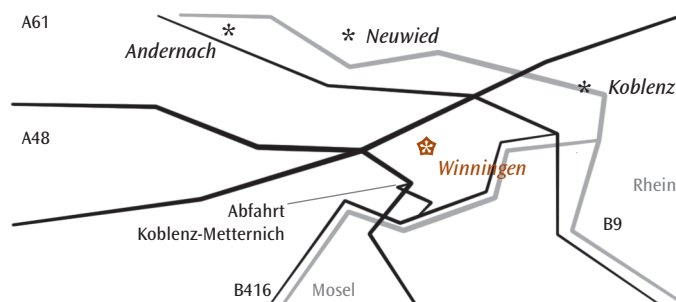

### ANFAHRT ÜBER DIE MOSELUFERSTRASSE B416

- › Fahren Sie am Moselufer Winningen an dem Autobahnhinweisschild in den Ort
- › Auf der Ortsdurchgangsstraße (August-Horch-Straße) folgen Sie nun dem Hinweisschild *Ortsmitte* nach links in die Marktstraße
- › Die erste Straße rechts ab ist nun die Bachstraße, nach 30 m haben Sie uns auf der rechten Seite gefunden

### ANFAHRT ÜBER DIE AUTOBAHN A61

- › Zwischen dem Autobahnkreuz Koblenz im Norden und der Moselhochtalbrücke im Süden fahren Sie die Abfahrt Koblenz-Metternich/Winningen ab und folgen der Beschilderung nach Winningen (4 km)
- › Auf der Ortsdurchgangsstraße (August-Horch-Straße) folgen Sie nun dem Hinweisschild *Ortsmitte* nach rechts in die Marktstraße
- › Die erste Straße rechts ab ist nun die Bachstraße, nach 30 m haben Sie uns auf der rechten Seite gefunden